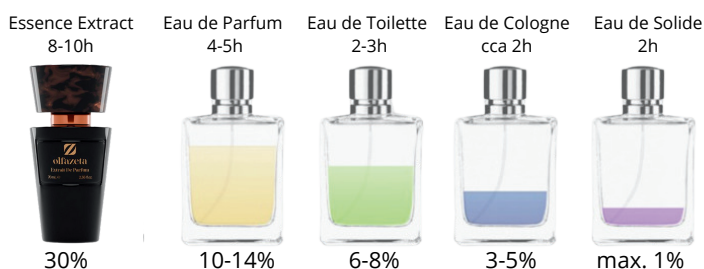

CTOGAN

MADE IN ITALY

PARFÉMY

Detailnější rozbor našich parfémů najdete v našem online katalogu.

Parfémy Chogan jsou inspirovány známými vůněmi a přitom jsou cenově daleko výhodnější než parfémy oblíbených světových značek (i přesto, že mají 30% esence). Jak je to možné? Jednoduše - neplatíte za značku, ale za samotný parfém. Chogan parfémy nejsou kopie ani levné napodobeniny parfémů světoznámých značek. Chogan nakupuje vonné esence u svého strategického obchodního partnera Sozio, což je přední francouzská společnost pro výrobu vonných esencí, u které tyto stejné esence nakupují i světoznáme značky.

Parfémy Chogan jsou jedinečné tím, že jsou vysoce koncentrované - obsahují 30% parfémové esence, což je nejvyšší možná intenzita parfému s nejdelším trváním. Parfémová esence vydrží vonět 8-10 hodin, což je jednou tolik než klasické parfémové vody.